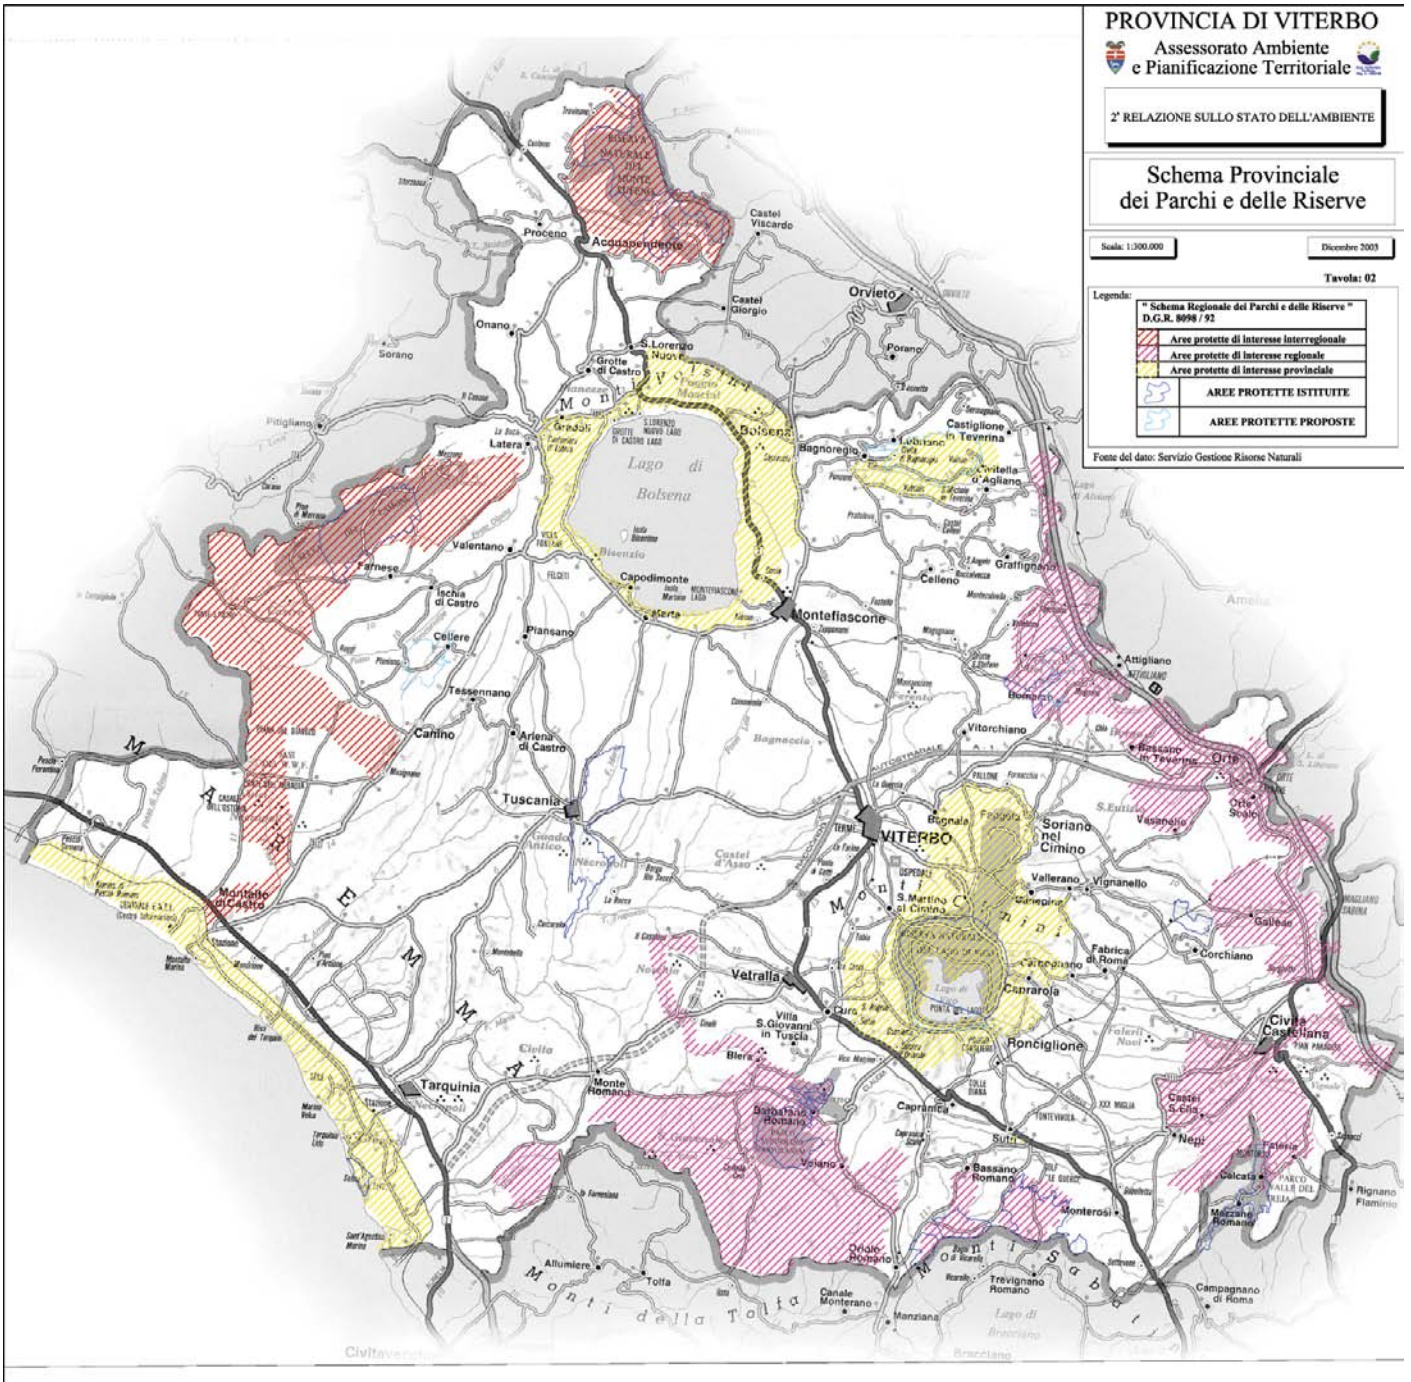

Schema Provinciale
dei Parchi e delle Riserve

Scala: 1:300.000

Dicembre 2003

Tavola: 02

Legenda:

"Schema Regionale dei Parchi e delle Riserve" D.G.R. 8998 / 92	
	Arree protette di interesse interregionale
	Arree protette di interesse regionale
	Arree protette di interesse provinciale
	AREE PROTETTE ISTITUITE
	AREE PROTETTE PROPOSTE